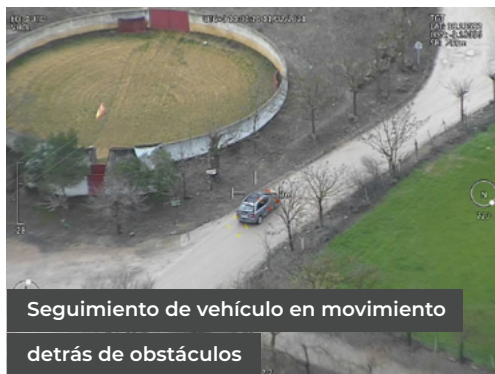

Amplia capacidad en diferentes escenarios operativos

Capacidades y operaciones para Autoridades Civiles y Militares dentro y fuera de España