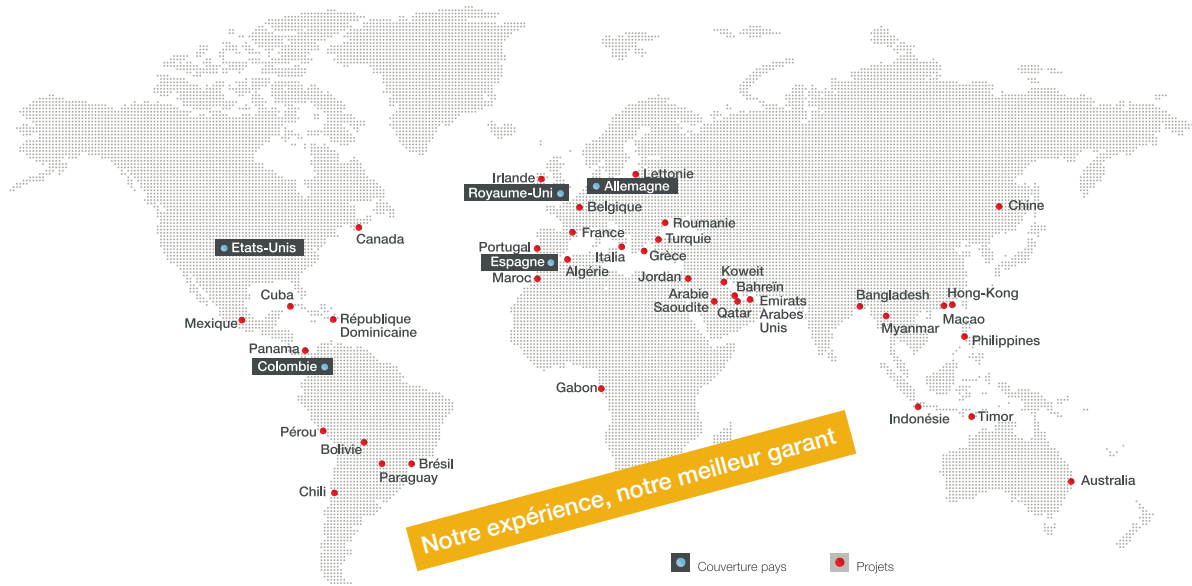

Au total, avec une équipe de 650 collaborateurs experts en aéronautique, AERTEC Solutions est implantée en Espagne, au Royaume-Uni, en Allemagne, en Colombie et aux États-Unis.

www.aertecsolutions.com

650
professionnels

A&D Systems

Systèmes aérospatiaux et de défense

- SATP
- Systèmes guidés
- Systèmes embarqués
- Systèmes de test et bancs de test

Let's talk aeronautics

DANS 130 AÉROPORTS INTERNATIONAUX

Nous participons aux programmes aeronautiques suivants:

AIRBUS DS

A400M

A330MRTT

CN235/C295

EUROFIGHTER

nEUROn

ATLANTE

AIRBUS